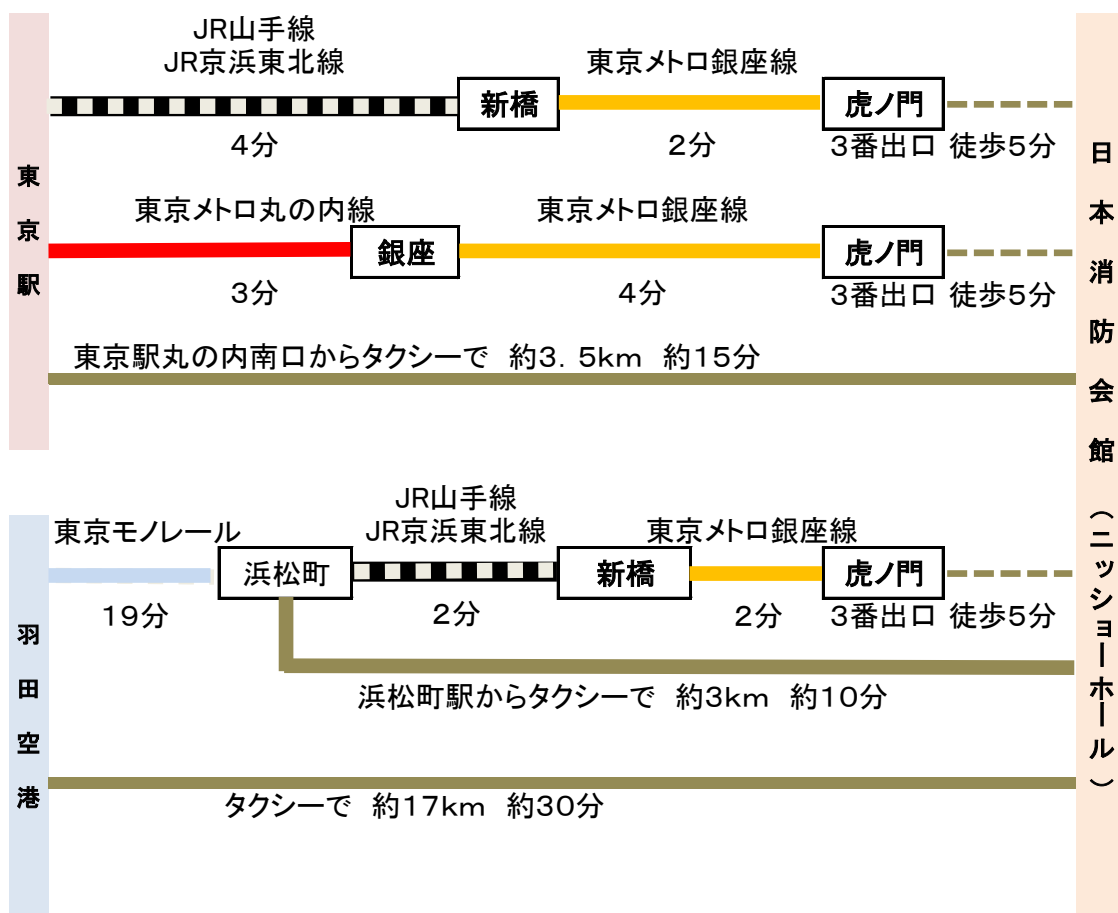

アクセス (交通機関)

日本消防会館 (ニッショーホール)

〒105-0001

東京都港区虎ノ門2-9-16

TEL 03-3503-1486

FAX 03-3503-1478